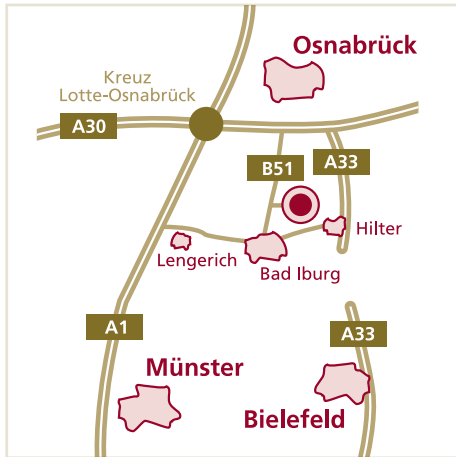

WEGBESCHREIBUNG | ANFAHRT MIT DEM AUTO

Öffnungszeiten Restaurant: Täglich außer donnerstags
11.30 Uhr – 14.30 Uhr | 17.30 Uhr – 21.30 Uhr

Aus Richtung Norden bzw. Süden kommend fahren Sie von der A1 am Autobahnkreuz Lotte / Osnabrück auf die A30 Richtung Hannover. Die A30 verlassen Sie an der Abfahrt Bad Iburg und folgen dann der B51 Richtung Bad Iburg. Ca. 300 m nach dem Ortsschild Bad Iburg biegen Sie links am Wegweiser zum Hotel in den Eichholzweg ab und folgen den weiteren Hinweisschildern.

Aus Richtung Osnabrück kommend biegen Sie ca. 300 m nach dem Ortsschild Bad Iburg links am Wegweiser zum Hotel in den Eichholzweg ab und folgen den weiteren Hinweisschildern.

Wir wünschen Ihnen eine angenehme Anreise.