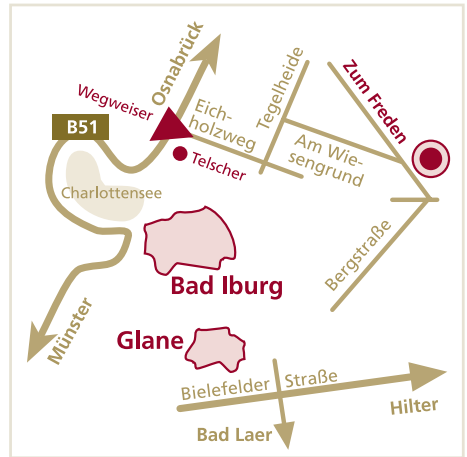

WEGBESCHREIBUNG | ANFAHRT MIT DEM AUTO

Öffnungszeiten Restaurant: Täglich außer donnerstags
11.30 Uhr – 14.30 Uhr | 17.30 Uhr – 21.30 Uhr

Aus Richtung Norden bzw. Süden kommend fahren Sie von der A1 am Autobahnkreuz Lotte / Osnabrück auf die A30 Richtung Hannover. Die A30 verlassen Sie an der Abfahrt Bad Iburg und folgen dann der B51 Richtung Bad Iburg. Ca. 300 m nach dem Ortsschild Bad Iburg biegen Sie links am Wegweiser zum Hotel in den Eichholzweg ab und folgen den weiteren Hinweisschildern.

Aus Richtung Osnabrück kommend biegen Sie ca. 300 m nach dem Ortsschild Bad Iburg links am Wegweiser zum Hotel in den Eichholzweg ab und folgen den weiteren Hinweisschildern.

Wir wünschen Ihnen eine angenehme Anreise.